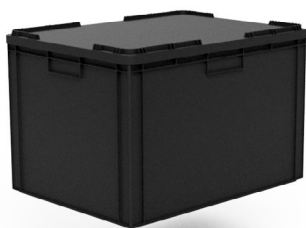

MODÈLE S

FICHE PRODUITS

Safety Box

Le module safety-box et sa boîte en aluminium verrouillable permet un transport en toute sécurité.

 Charge utile: 56KG

 Poids à vide: 24KG

 Verrouillable

 Waterproof

Accessoires

Safety box + kit de fixations

Dimensions Internes : 753mm × 553mm × 580mm (L × l × H)
Externes : 788mm × 588mm × 610mm (L × l × H)

Matières Aluminium

€570 HTVA

Ref: BSMA_ST1

Big box + kit de fixations

Dimensions Internes : 800mm × 600mm × 520mm (L × l × H)
Externes : 770mm × 570mm × 505mm (L × l × H)

Matières Polypropylène ESD

€165 HTVA

Ref: BSMA_ST2

Cool box + kit de fixations

Dimensions Internes : 680mm × 380mm × 465mm (L × l × H)
Externes : 800mm × 600mm × 520mm (L × l × H)

Matières Polypropylène expansé

€450 HTVA

Ref: BSMA_ST3

Pick up box + kit de fixations

Dimensions Internes : 800mm × 600mm × 120mm (L × l × H)
Externes : 760mm × 560mm × 105mm (L × l × H)

Matières Polypropylène ESD